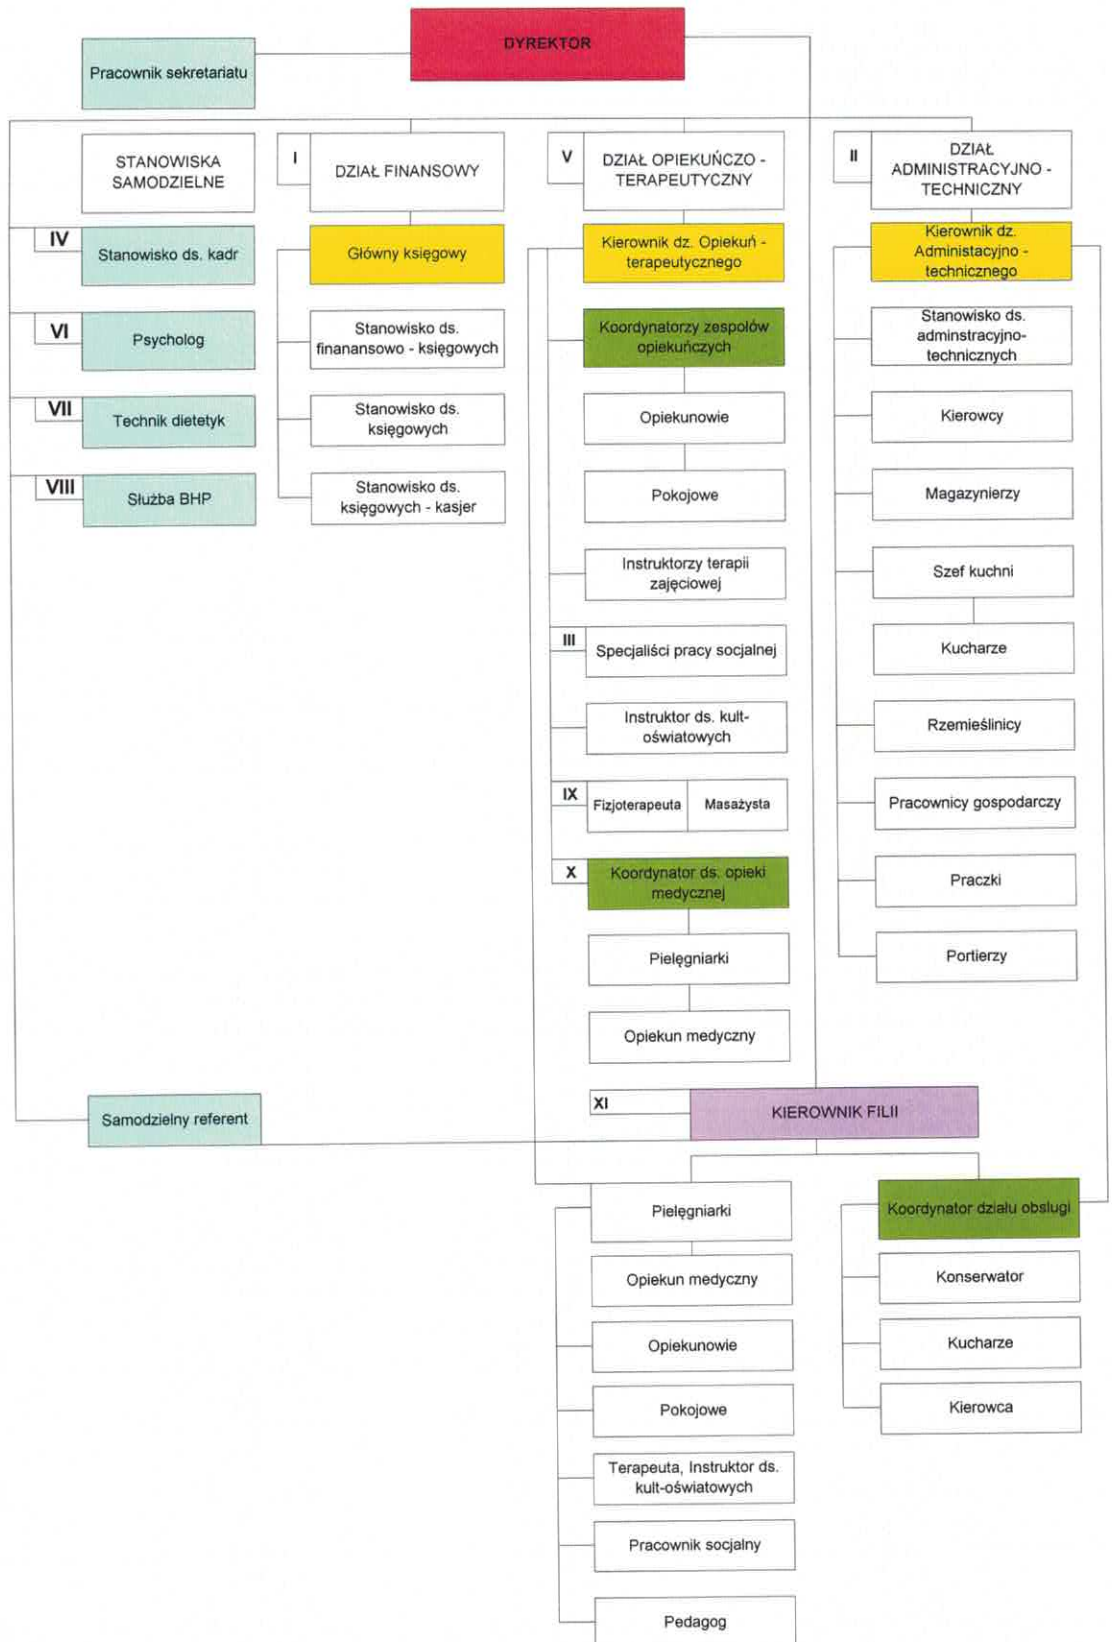

Schemat struktury zatrudnienia w PDPS w Pogórze

STAROSTA
Mieczysław Szczurek