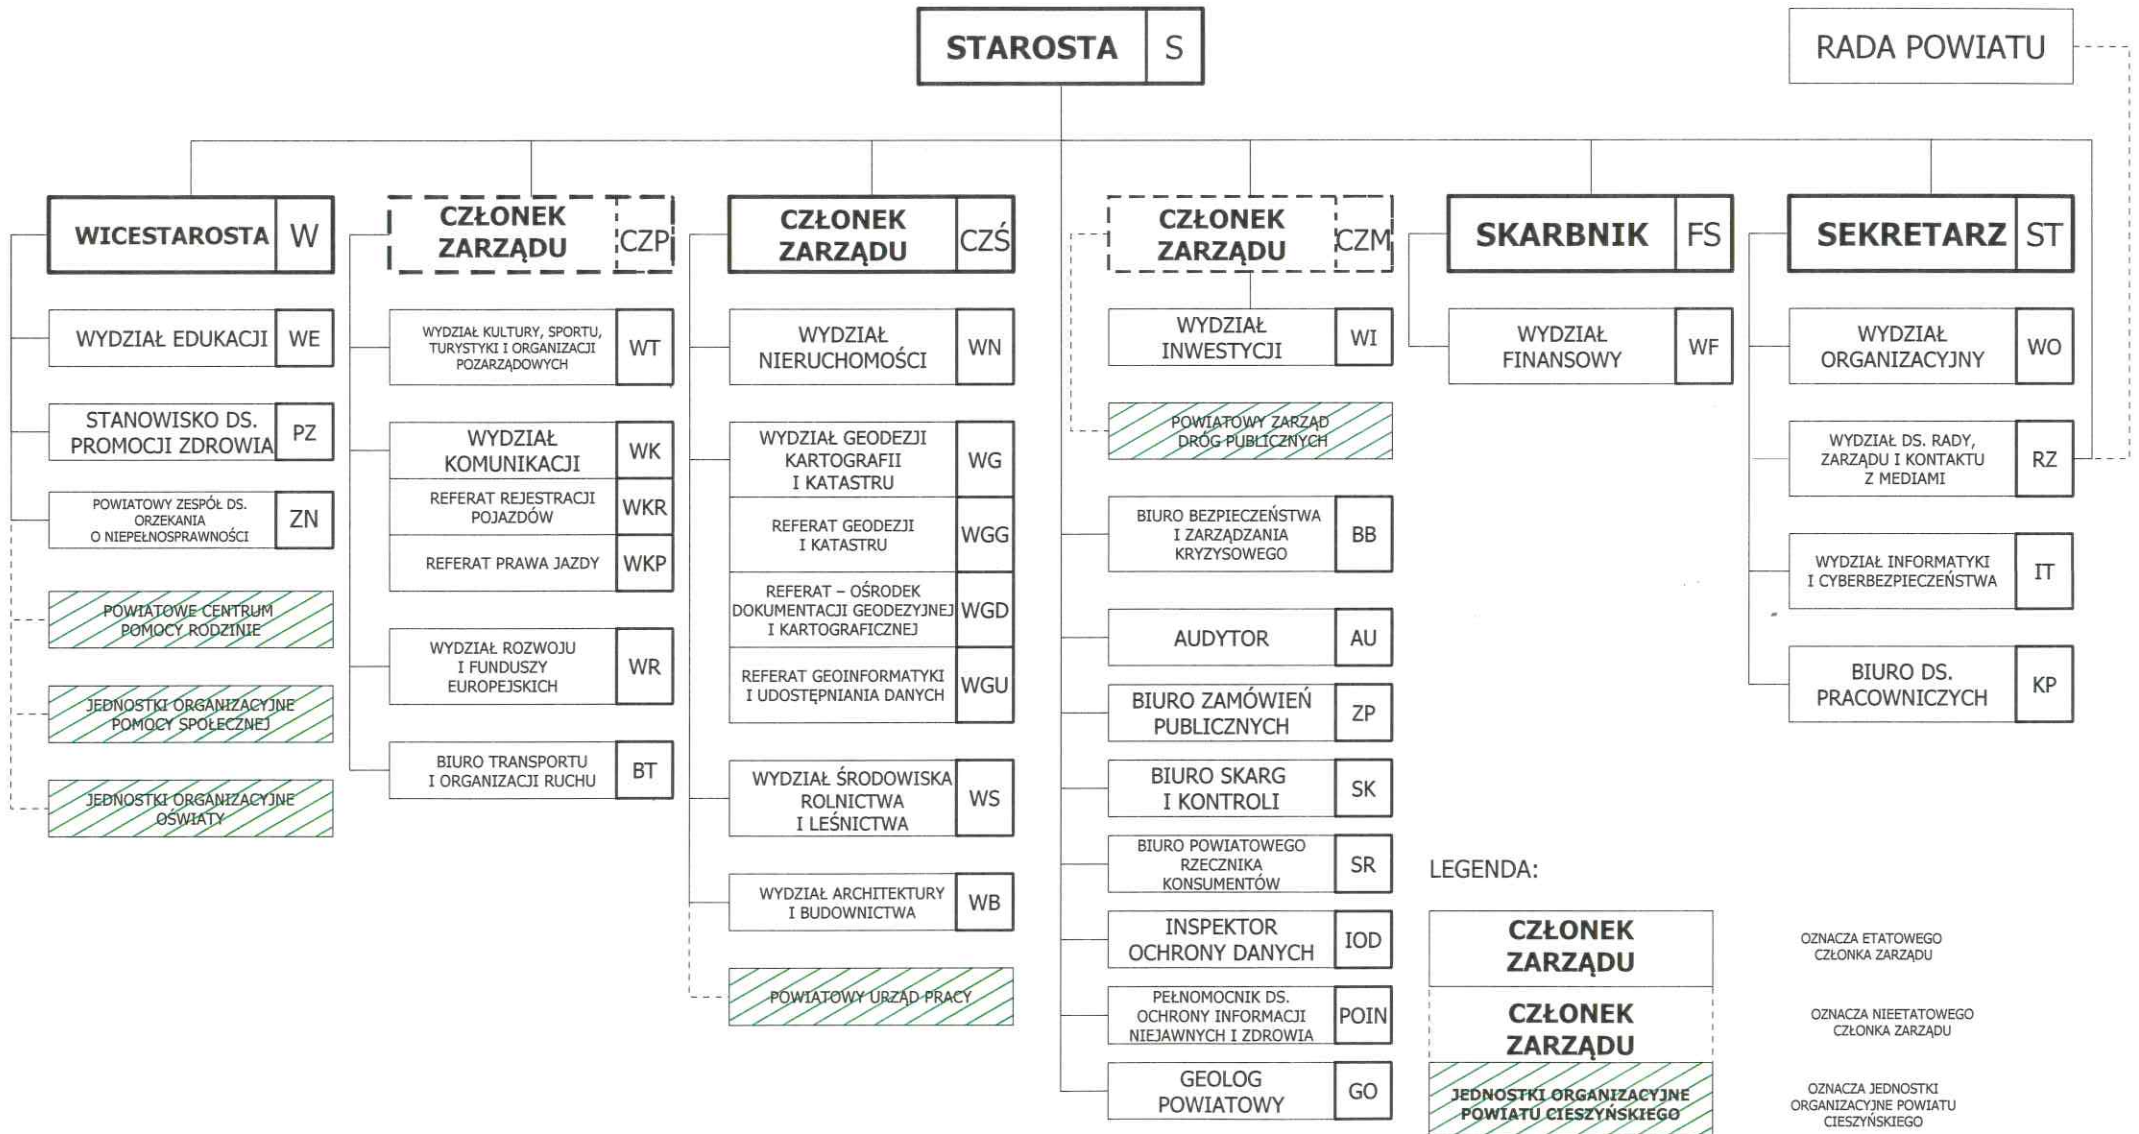

## SCHEMAT ORGANIZACYJNY STAROSTWA POWIATOWEGO W CIESZYNIE

LEGENDA:

**CZŁONEK ZARZĄDU**

OZNACZA ETATOWEGO CZŁONKA ZARZĄDU

**CZŁONEK ZARZĄDU**

OZNACZA NIEETATOWEGO CZŁONKA ZARZĄDU

**JEDNOSTKI ORGANIZACYJNE POWIATU CIESZYŃSKIEGO**

OZNACZA JEDNOSTKI ORGANIZACYJNE POWIATU CIESZYŃSKIEGO