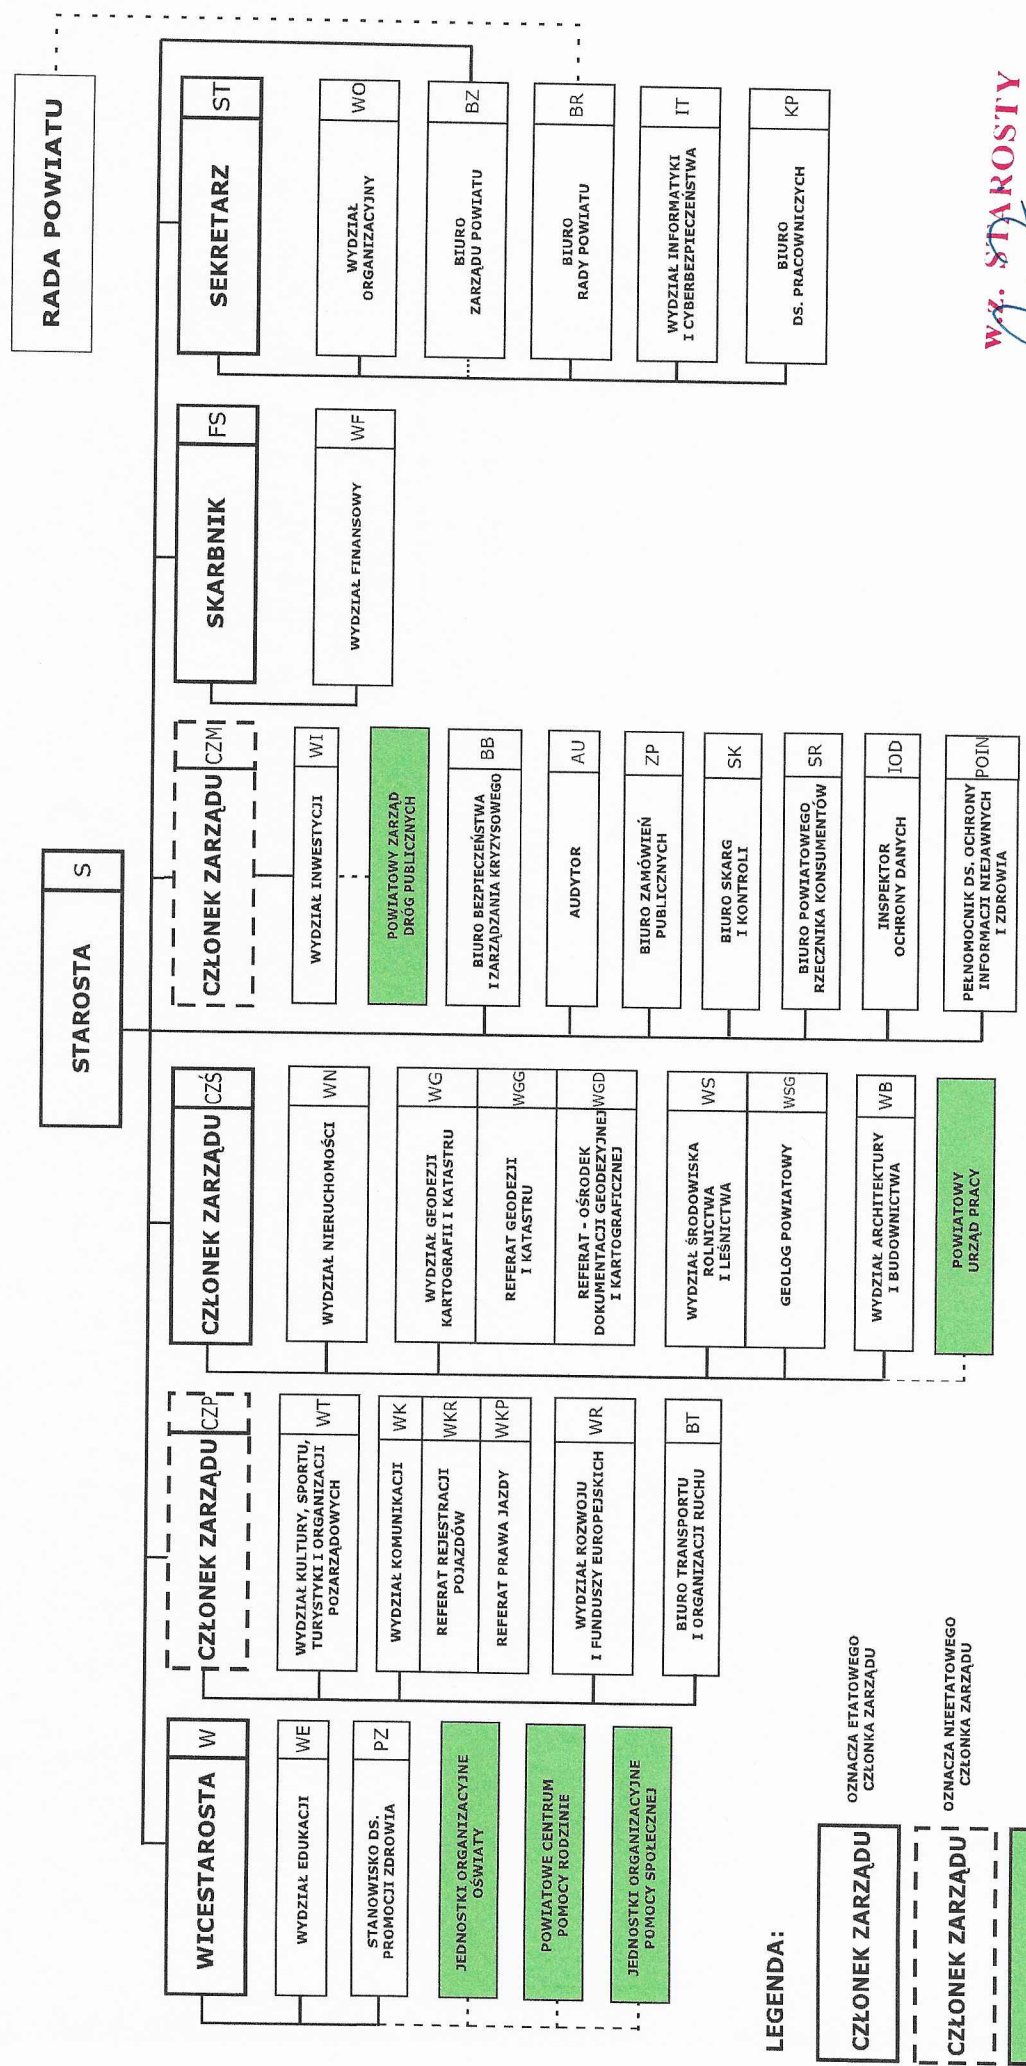

Załącznik do Uchwały nr 500/ZP/VI/20
 Zarządu Powiatu Cieszyńskiego
 z dnia 25 lipca 2020 r.

SCHEMAT ORGANIZACYJNY STAROSTWA POWIATOWEGO W CIESZYNI

LEGENDA:

- CZŁONEK ZARZĄDU** (solid box)
- CZŁONEK ZARZĄDU** (dashed box)
- JEDNOSTKI ORGANIZACYJNE POWIATU CIESZYŃSKIEGO** (green box)
- OZNACZA ETATOWEGO CZŁONKA ZARZĄDU
- OZNACZA NIETATOWEGO CZŁONKA ZARZĄDU