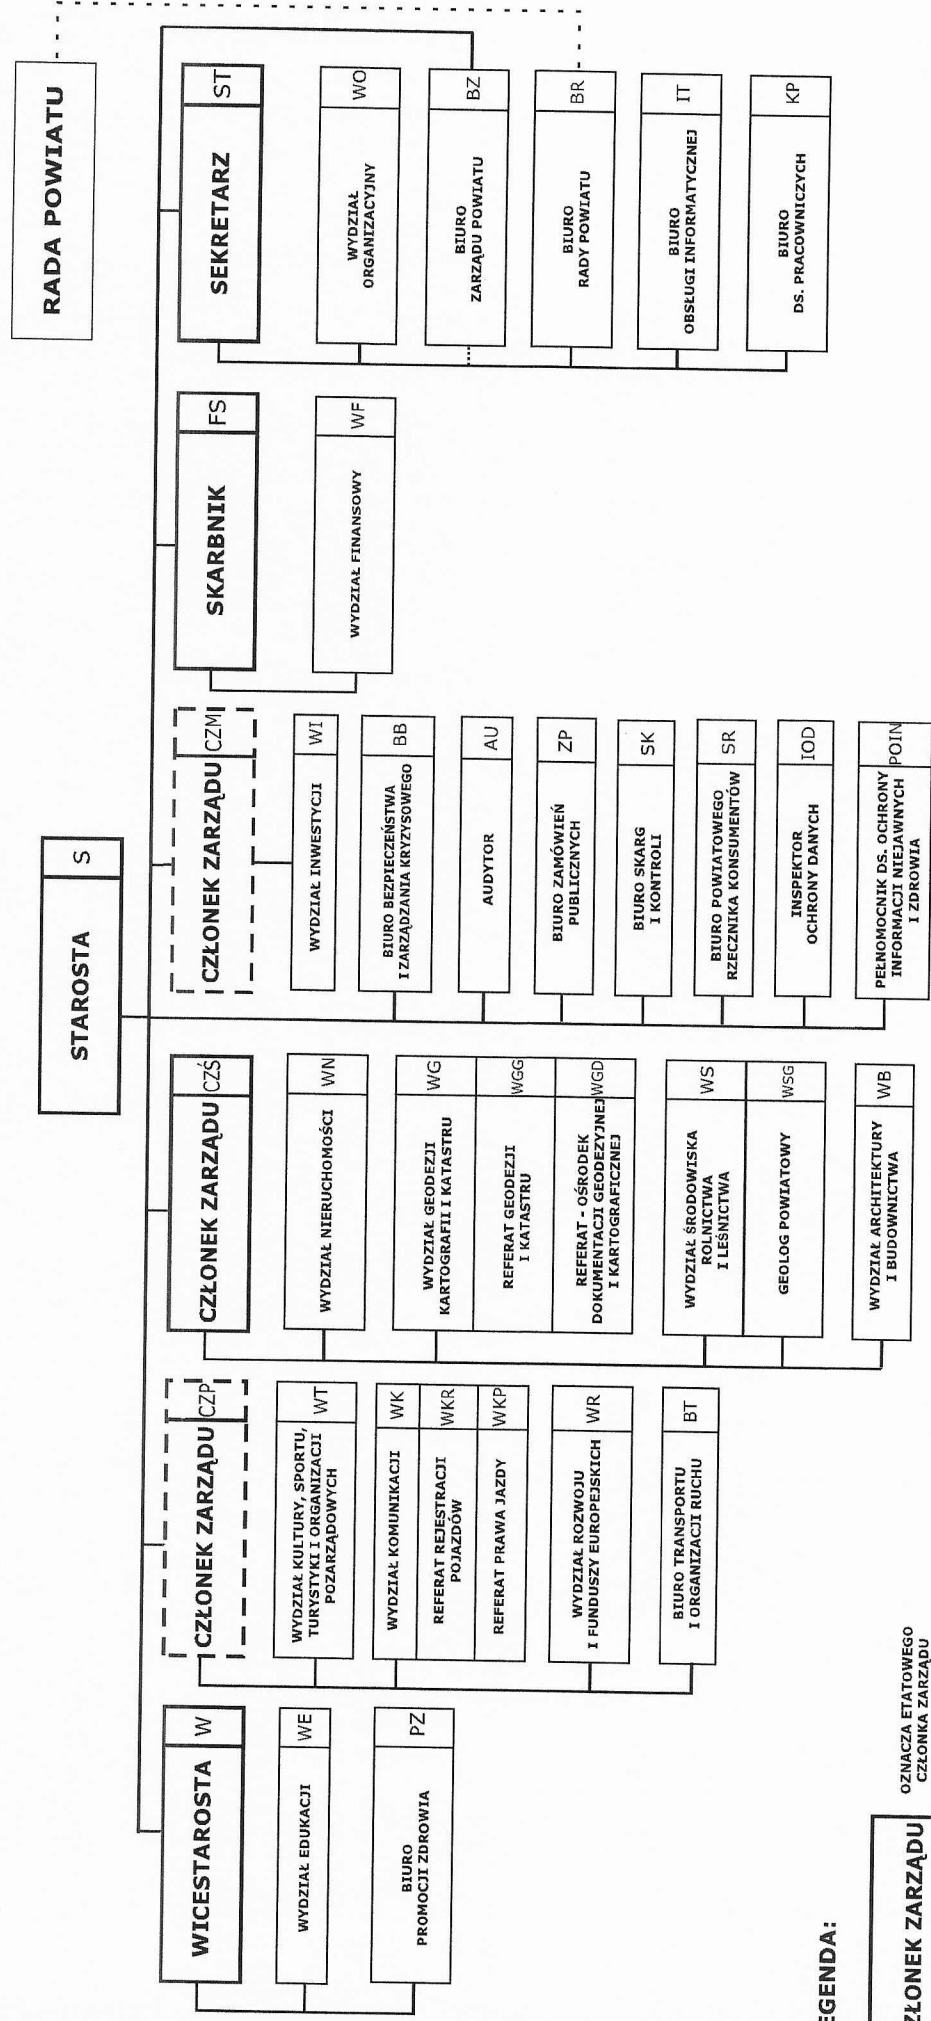

**SCHEMAT ORGANIZACYJNY STAROSTWA POWIATOWEGO W CIESZYNIĘ**

**LEGENDA:**

**CZŁONEK ZARZĄDU**  
OZNACZA ETATOWEGO CZŁONKA ZARZĄDU

**CZŁONEK ZARZĄDU**  
OZNACZA NIEETATOWEGO CZŁONKA ZARZĄDU